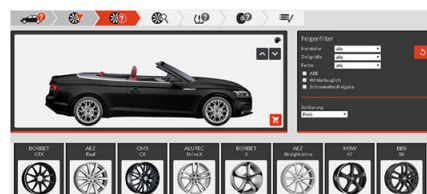

155,-

Bei uns ab
65,-

Winterreifen:
Hankook W452 Icept RS3
In vielen Größen verfügbar.

Bei uns ab
78,-

Winterreifen:
Goodyear Ultra Grip 9+
In vielen Größen verfügbar.

Bei uns ab
90,-

Winterreifen:
Continental WinterContact 870
In vielen Größen verfügbar.

Bei uns ab
90,-

Winterreifen:
Michelin Alpin 6
In vielen Größen verfügbar.

Dank "Kompletttradkonfigurator" schnell fündig werden

Bei unserem Kompletttradkonfigurator haben Sie zahlreiche (Kombinations-) Möglichkeiten. Wir zeigen Ihnen anhand Ihrer uns geschilderten Vorstellungen schnell die passenden Treffer an Leichtmetallrädern und -felgen. Gern beraten wir Sie hierzu bei uns im Autohaus. Schauen Sie dafür in Kürze bei uns vorbei, am besten im Rahmen eines zuvor vereinbarten Termins.